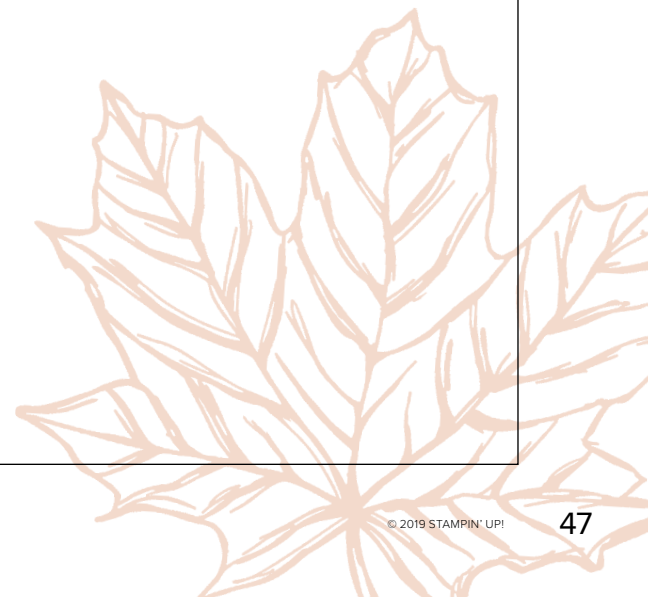

Raffinierte Details erhalten Ihre Stanzmotive, wenn Sie den Farbkarton vor dem Ausstanzen mit Wasser bespritzen. So entsteht ein Ton-in-Ton-Look mit einer tieferen Prägung.

Klarsicht • 153484 **85,00 €** | £65.25

Kaufen Sie eine Auswahl abgestimmter Produkte – ganz einfach mit einer Artikelnummer. Das Produktreihenpaket beinhaltet das Paket aus Stempelset und Stanzformen mit einem Preisnachlass von 10 % sowie je einen der anderen unten abgebildeten Artikel. Noch Tinte, Farbkarton und Klebemittel (siehe Jahreskatalog) dazu und schon sind Sie bereit für Ihr Projekt.

PRODUKTPAKET
GATHER TOGETHER

**STEMPELSET GATHER
TOGETHER (S. 48)**
+
**STANZFORMEN
HERBSTLAUB**

Klarsicht • 153036
46,75 € | £36.00