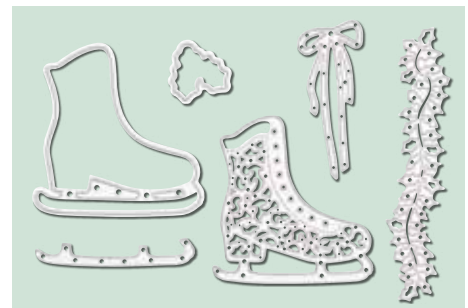

● Passend zu den Stanzformen Schneekugel

PRODUKTPAKET
FREE SKATE

**STEMPELSET FREE
SKATE + STANZFORMEN
SCHLITTSCHUHE**

Ablösbar • 153032
54,00 € | £42.25

STANZFORMEN SCHLITTSCHUHE

150660 **35,00 €** | £27.00