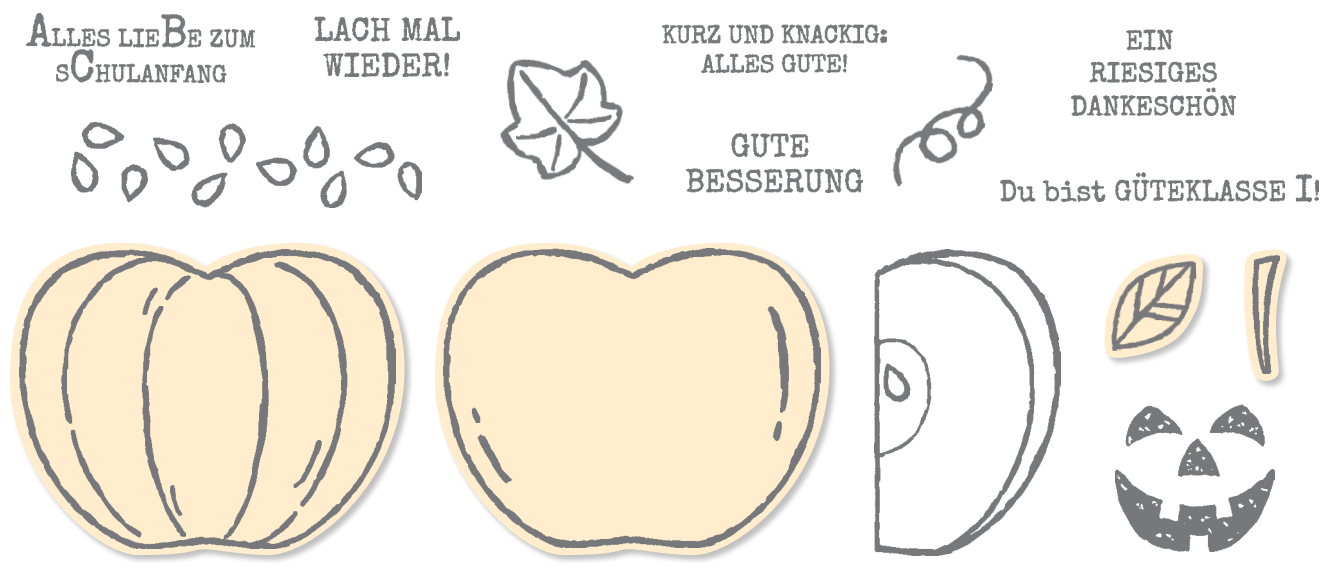

ELEMENTSTANZE APFEL
150663 **22,00 €** | £17.00
Größtes Stanzmotiv: 2-1/2" (6,4 cm).

ERNTE-GRUSS-FEST

150773 **25,00 €** | £20.00 (Empfohlene transparente Blöcke: a, b, d, g)
15 ablösbare Stempel • Auch erhältlich in Englisch und Französisch
Passend zur Elementstanze Apfel