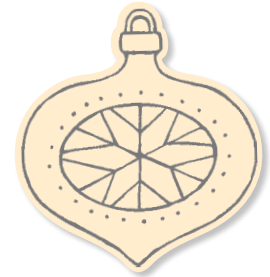

Wishing you a
merry season

May your *Christmas* be filled
with all the memories of home.

*Peace,
Joy & Love*

To:
From:

*Glad
Tidings*

*Christmas
Cheer*

MEMORIES OF HOME

150474 **27,00 €** | £20.00 (Empfohlene transparente Blöcke: a, b, f, h)
9 ablösbare Stempel

● Passend zum Stanzenpaket Christbaumzierde (S. 31)

DESIGNERAZETAT QUECKSILBER-GLAS

150441 **14,00 €** | £10.75

Azetatbögen in Quecksilberglass-Optik. 4 Bögen:
je 2 in 2 Designs. 12" x 12" (30,5 x 30,5 cm).

Silber