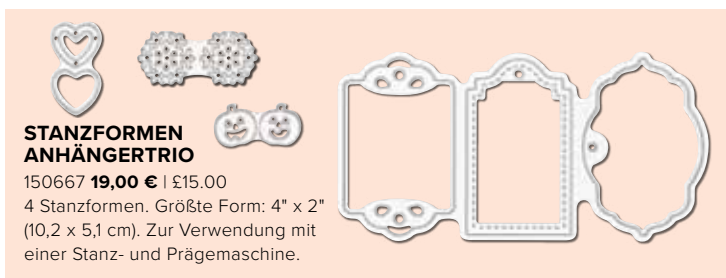

STANZFORMEN ANHÄNGERTRIO

150667 **19,00 €** | £15.00
4 Stanzformen. Größte Form: 4" x 2"
(10,2 x 5,1 cm). Zur Verwendung mit
einer Stanz- und Prägemaschine.