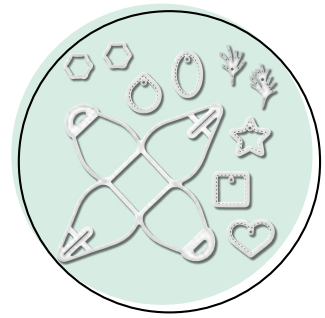

**STANZFORMEN
MINI-ZIERSCHACHTEL**
150644 **41,00 €** | £32.00
10 Stanzformen. Fertigmaße der Schachtel: 2-1/8" x 1-7/8" x 1-7/8" (5,4 x 4,8 x 4,8 cm). Zur Verwendung mit einer Stanz- und Prägemaschine.