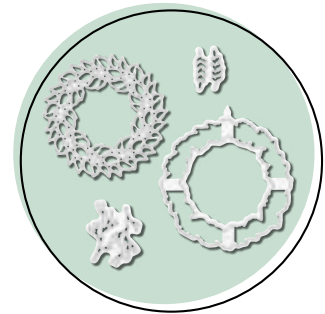

**STANZFORMEN
GRÜNER KRANZ**
150641 **41,00 €** | £32.00
4 Stanzformen. Größte Form: 3-3/8"
(8,6 cm). Zur Verwendung mit einer
Stanz- und Prägemaschine.