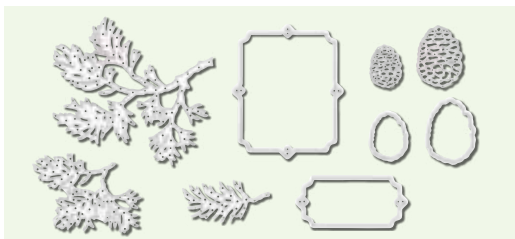

Chilli, Flüsterweiß, Gold, Marineblau, Tannengrün

TANNEN & KAROS

150308 21,00 € | £16,00 (Empfohlene transparente Blöcke: a, c, h)

13 Klarsichtstempel • Two-Step-Stempelset • Auch erhältlich in Englisch und Französisch

○ Passend zur Stanze Nadelbaum (S. 13)

PRODUKTPAKET
FRIEDVOLLE ZWEIGE
STEMPELSET FRIEDVOLLE
ZWEIGE + STANZFORMEN
ZAUBERHAFTE ZWEIGE

10%
 GESPART

Ablösbar • 153034 **63,00 €** | £48.50
 Auch erhältlich in Englisch und Französisch

STANZFORMEN ZAUBERHAFTE ZWEIGE
 150661 **42,00 €** | £33.00
 9 Stanzformen. Größte Form: 3-7/8" X 3-3/4" (9,8 x 9,5 cm).

FRIEDVOLLE ZWEIGE

150767 **28,00 €** | £21.00 (Empfohlene transparente Blöcke: b, c, d)
 8 ablösbare Stempel • Auch erhältlich in Englisch und Französisch
 ● Passend zu den Stanzformen Zauberhafte Zweige