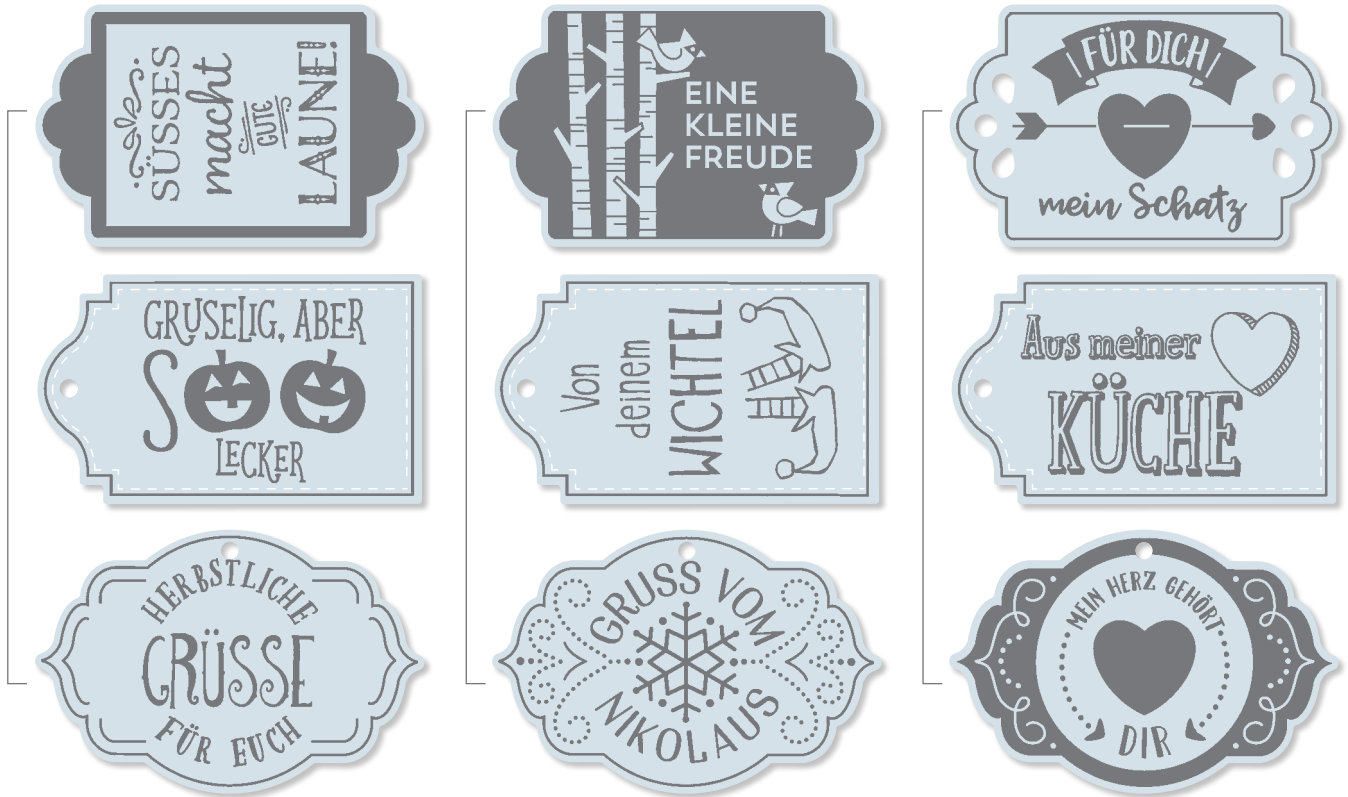

Ablösbar • 153041 **36,00 €** | £27.75

WONDERFULLY WICKED

150547 **22,00 €** | £17.00 (Empfohlene transparente Blöcke: a, b, c)
9 ablösbare Stempel
Passend zu den Stanzformen Wicked

THE RAVEN

150593 **21,00 €** | £16.00 (Empfohlene transparente Blöcke: b, c)
7 ablösbare Stempel