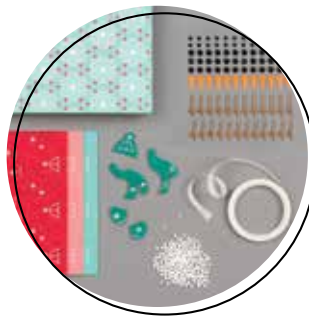

**KREATIV-SET ACCESSOIRES
HURRA, ES SCHNEIT!**
150425 **13,25 €** | £10.25
Stempeln Sie einen Schneemann mit dem Stempelset Frostige Grüße und schmücken Sie ihn mit den Akzenten in diesem Set. Oder gestalten Sie mit den Elementen ganz individuelle Winterkreationen. Inhalt: 60 bestickte Filzakzente, 96 Lack-Akzente, 36 Schneebälle aus Filz, 1/4" (6,4 mm) breites Zierklebeband, 2 Yards (1,8 m) lang, Designerschachtel.

Bunter Schimmer, Jade, Flamingorot, Glutrot, Kürbisgelb, Schwarz, Tannengrün, Weiß, Wildleder

PRODUKTPAKET
FROSTIGE GRÜSSE

STEMPELSET FROSTIGE GRÜSSE (S. 20)
+
ELEMENTSTANZE SCHNEEMANN

Klarsicht • 152358
39,50 € | £30.50
Auch erhältlich in Englisch und Französisch

PRODUKTPAKET
KLEINE FREUDE

STEMPELSET KLEINE FREUDE (S. 21)
+
STANZFORMEN MINI-ZIERSCHACHTEL

Ablösbar • 153004
58,50 € | £45.75
Auch erhältlich in Englisch und Französisch